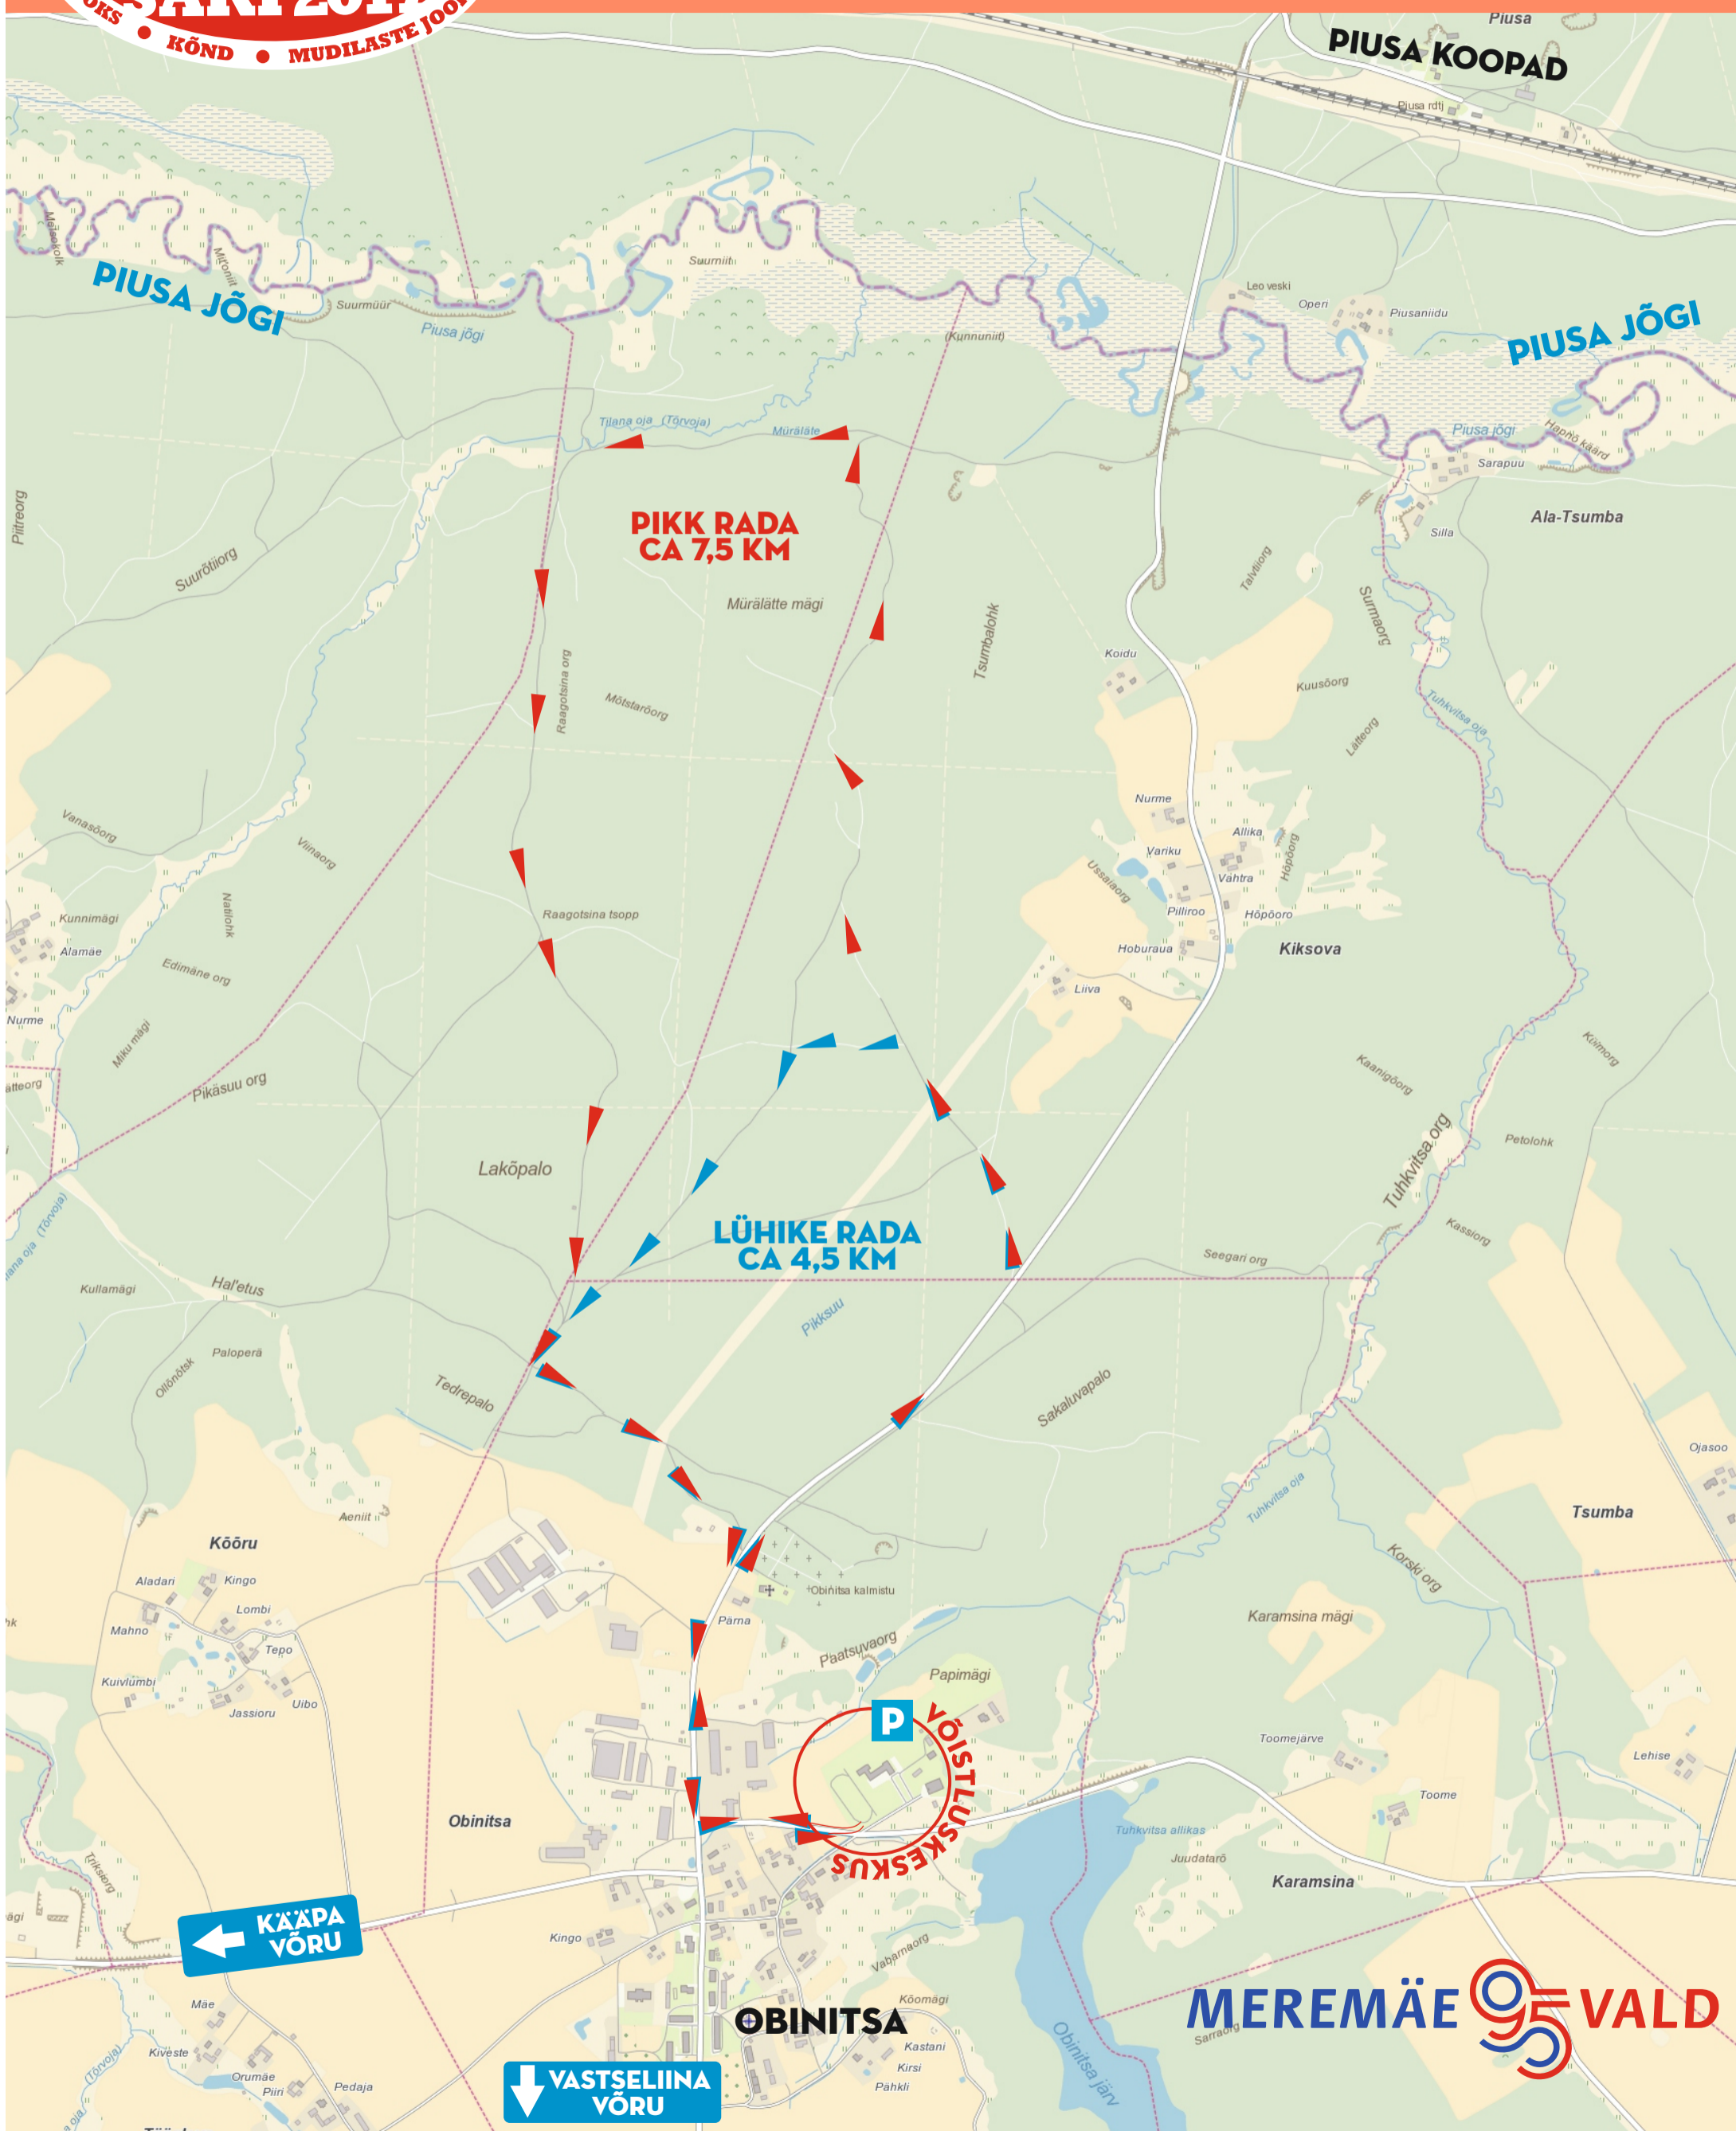

1. SETOMAA JOOKS

10.06.2017 MEREMÄE VALD

**PIKK RADA
CA 7,5 KM**

**LÜHIKE RADA
CA 4,5 KM**

P VOISTLUSKESKUS

← KÄÄPA VÖRU

↓ VASTSELIINA VÖRU

7,5 KM RADA

4,5 KM RADA

MEREMÄE VALD

MEREMÄE VALD